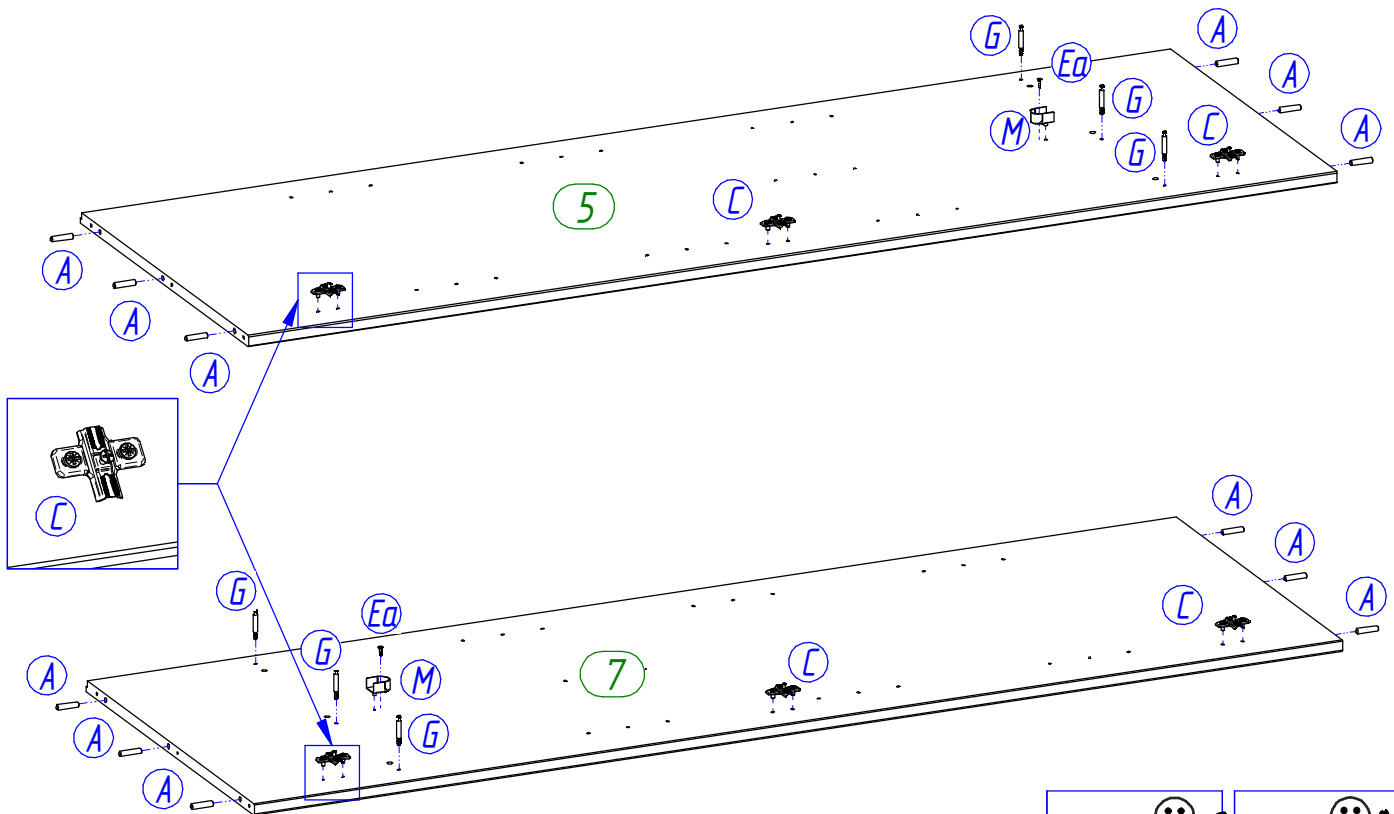

»SC521«

(EE) *Montaažjuhend*

(FI) *Asennusohjeet*

(GB) *Assembly instructions*

(RU) *Инструкция по монтажу*

A	18 x Ø8 x 35	Ac	4 x Ø8 x 30	C	6 x 	Ca	6 x 	Db	2 x M4 x 25	Ea	14 x Ø3,5 x 15
F	1 x 4 mm	G	6 x L - 34	Gf	6 x Ø15 x 14	H	16 x Ø7 x 50	I	50 x Ø1,2 x 20	M	2 x Ø25
Pz	2 x Ø15 x 27										

A	12 x	C	6 x	Ea	2 x	G	6 x	M	2 x
Ø8 x 35				Ø3,5 x 15		L - 34		Ø25	

1

A	6 x
Ø8 x 35	

2

5

6

Ca	6 x	Db	2 x	Ea	12 x	Pz	2 x
			M4 x 25		Ø3,5 x 15		Ø15 x 27

7 x2

Ac	4 x
	Ø8 x 30

8

Tähelepanu • Attention • *Увага* • *Внимание*

EE	<i>Uste reguleerimine (hingede reguleerimine)</i>
GB	<i>Adjusting the doors (adjusting the hinges)</i>
FI	<i>Säätäminen ovet (säätäminen saranat)</i>
RU	<i>Регулировка дверей (регулировка шарнира)</i>