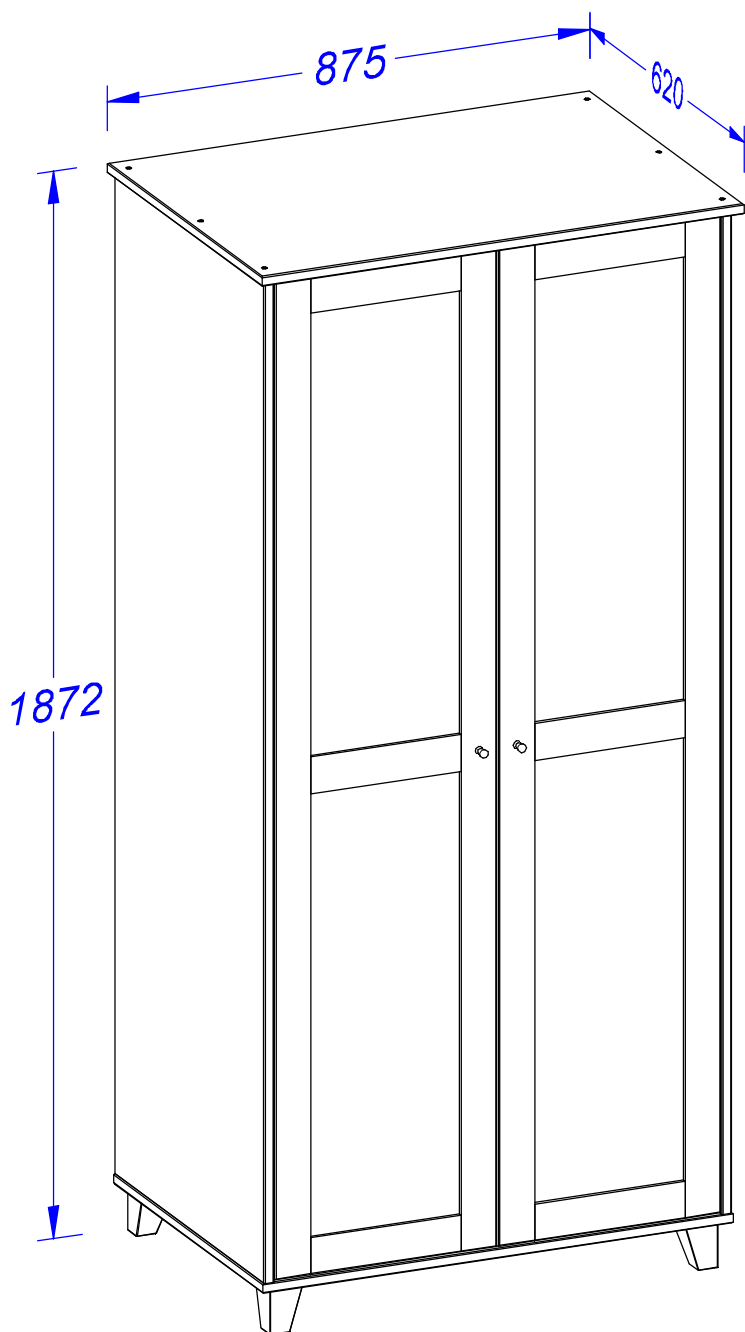

»SC521«

(EE) *Montaažjuhend*

(FI) *Asennusohjeet*

(GB) *Assembly instructions*

(RU) *Инструкция по монтажу*

A	18 x Ø8 x 35	Ac	4 x Ø8 x 30	C	6 x 	Ca	6 x 	Db	2 x M4 x 25	Ea	14 x Ø3,5 x 15
F	1 x 4 mm	G	6 x L - 34	Gf	6 x Ø15 x 14	H	16 x Ø7 x 50	I	50 x Ø1,2 x 20	M	2 x Ø25
Pz	2 x Ø15 x 27										

A	12 x	C	6 x	Ea	2 x	G	6 x	M	2 x
Ø8 x 35				Ø3,5 x 15		L - 34		Ø25	

1

A	6 x
Ø8 x 35	

2

5

6

Ca	6 x	Db	2 x	Ea	12 x	Pz	2 x
			M4 x 25		Ø3,5 x 15		Ø15 x 27

7 x2

Ac	4 x
	Ø8 x 30

8

Tähelepanu • Attention • *Увага* • *Внимание*

EE	<i>Uste reguleerimine (hingede reguleerimine)</i>
GB	<i>Adjusting the doors (adjusting the hinges)</i>
FI	<i>Säätäminen ovet (säätäminen saranat)</i>
RU	<i>Регулировка дверей (регулировка шарнира)</i>