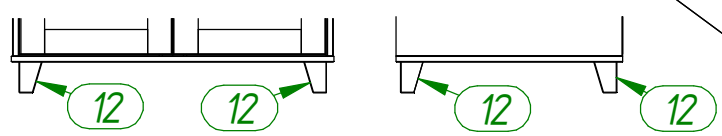

»SC521«

(EE) *Montaažjuhend*

(FI) *Asennusohjeet*

(GB) *Assembly instructions*

(RU) *Инструкция по монтажу*

A	18 x Ø8 x 35	Ac	4 x Ø8 x 30	C	6 x 	Ca	6 x 	Db	2 x M4 x 25	Ea	14 x Ø3,5 x 15
F	1 x 4 mm	G	6 x L - 34	Gf	6 x Ø15 x 14	H	16 x Ø7 x 50	I	50 x Ø1,2 x 20	M	2 x Ø25
Pz	2 x Ø15 x 27										

A	12 x	C	6 x	Ea	2 x	G	6 x	M	2 x
Ø8 x 35				Ø3,5 x 15		L - 34		Ø25	

1

A	6 x
Ø8 x 35	

2

5

6

Ca	6 x	Db	2 x	Ea	12 x	Pz	2 x
			M4 x 25		Ø3,5 x 15		Ø15 x 27

7 x2

Ac	4 x
	Ø8 x 30

8

Tähelepanu • Attention • *Увага* • *Внимание*

EE	<i>Uste reguleerimine (hingede reguleerimine)</i>
GB	<i>Adjusting the doors (adjusting the hinges)</i>
FI	<i>Säätäminen ovet (säätäminen saranat)</i>
RU	<i>Регулировка дверей (регулировка шарнира)</i>