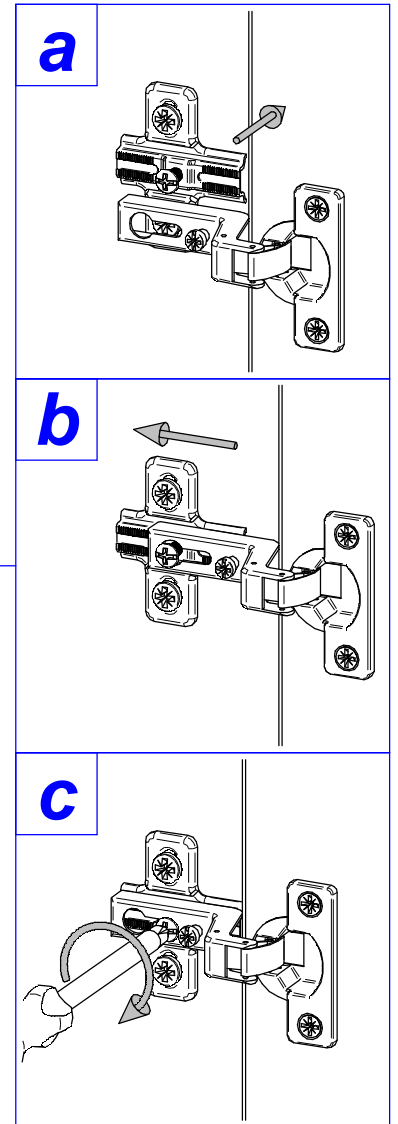

»SC521«

(EE) *Montaažjuhend*

(FI) *Asennusohjeet*

(GB) *Assembly instructions*

(RU) *Инструкция по монтажу*

A	18 x Ø8 x 35	Ac	4 x Ø8 x 30	C	6 x 	Ca	6 x 	Db	2 x M4 x 25	Ea	14 x Ø3,5 x 15
F	1 x 4 mm	G	6 x L - 34	Gf	6 x Ø15 x 14	H	16 x Ø7 x 50	I	50 x Ø1,2 x 20	M	2 x Ø25
Pz	2 x Ø15 x 27										

A	12 x	C	6 x	Ea	2 x	G	6 x	M	2 x
Ø8 x 35				Ø3,5 x 15		L - 34		Ø25	

1

A	6 x
Ø8 x 35	

2

5

6

Ca	6 x	Db	2 x	Ea	12 x	Pz	2 x
			M4 x 25		Ø3,5 x 15		Ø15 x 27

7 x2

Ac	4 x
	Ø8 x 30

8

Tähelepanu • Attention • *Увага* • *Внимание*

EE	<i>Uste reguleerimine (hingede reguleerimine)</i>
GB	<i>Adjusting the doors (adjusting the hinges)</i>
FI	<i>Säätäminen ovet (säätäminen saranat)</i>
RU	<i>Регулировка дверей (регулировка шарнира)</i>