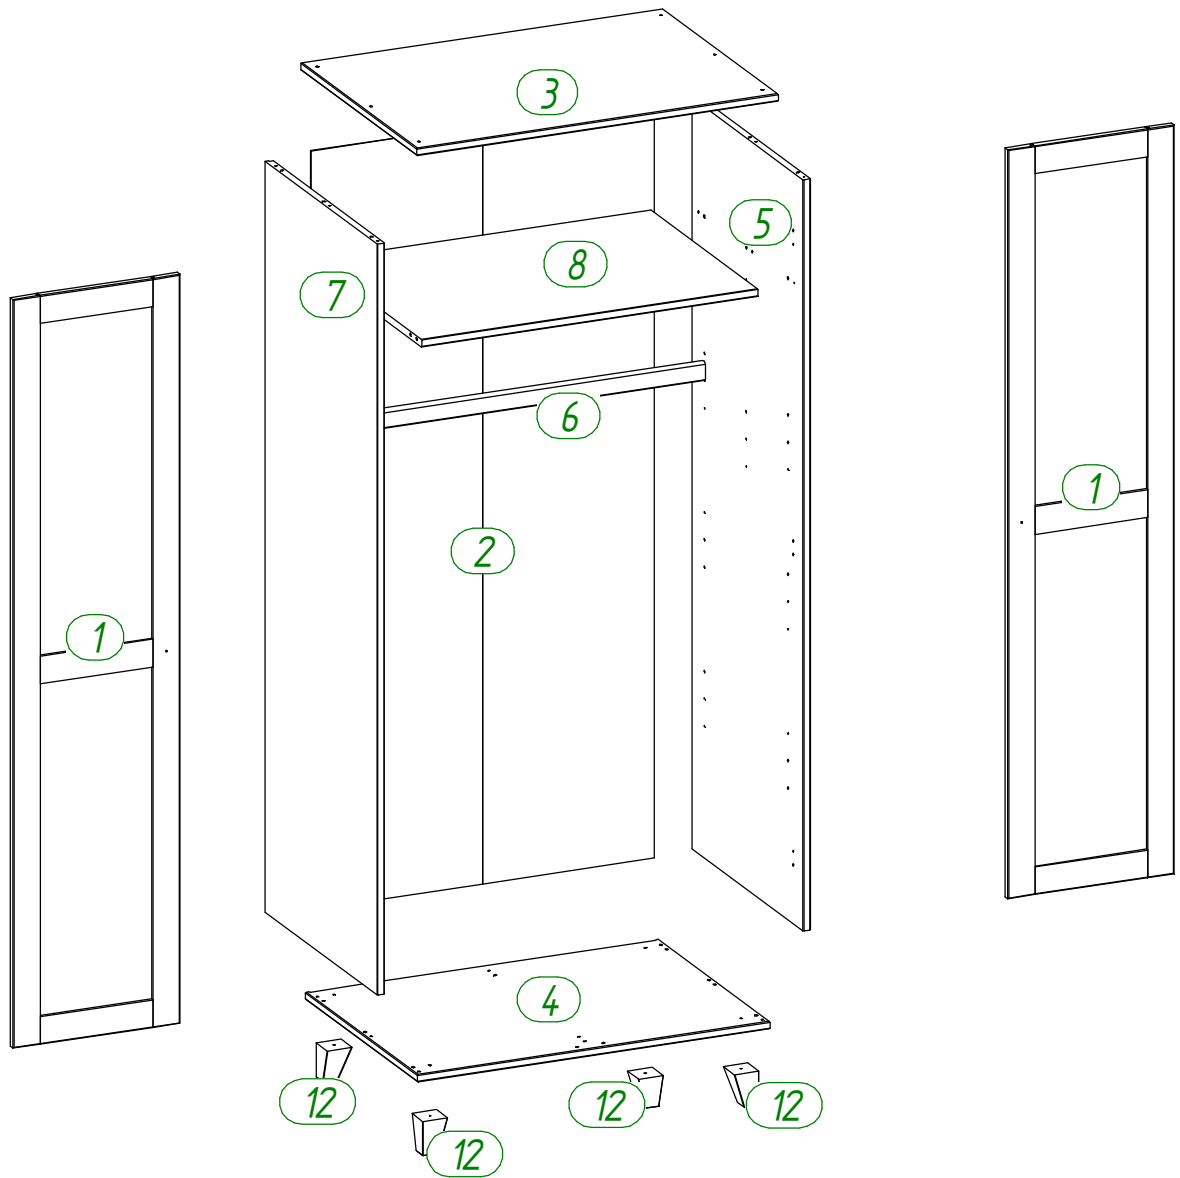

»SC521«

(EE) *Montaažjuhend*

(FI) *Asennusohjeet*

(GB) *Assembly instructions*

(RU) *Инструкция по монтажу*

A	18 x Ø8 x 35	Ac	4 x Ø8 x 30	C	6 x 	Ca	6 x 	Db	2 x M4 x 25	Ea	14 x Ø3,5 x 15
F	1 x 4 mm	G	6 x L - 34	Gf	6 x Ø15 x 14	H	16 x Ø7 x 50	I	50 x Ø1,2 x 20	M	2 x Ø25
Pz	2 x Ø15 x 27										

A	12 x	C	6 x	Ea	2 x	G	6 x	M	2 x
Ø8 x 35				Ø3,5 x 15		L - 34		Ø25	

1

A	6 x
Ø8 x 35	

2

5

6

Ca	6 x	Db	2 x	Ea	12 x	Pz	2 x
			M4 x 25		Ø3,5 x 15		Ø15 x 27

7 x2

Ac	4 x
	Ø8 x 30

8

Tähelepanu • Attention • *Увага* • *Внимание*

EE	<i>Uste reguleerimine (hingede reguleerimine)</i>
GB	<i>Adjusting the doors (adjusting the hinges)</i>
FI	<i>Säätäminen ovet (säätäminen saranat)</i>
RU	<i>Регулировка дверей (регулировка шарнира)</i>