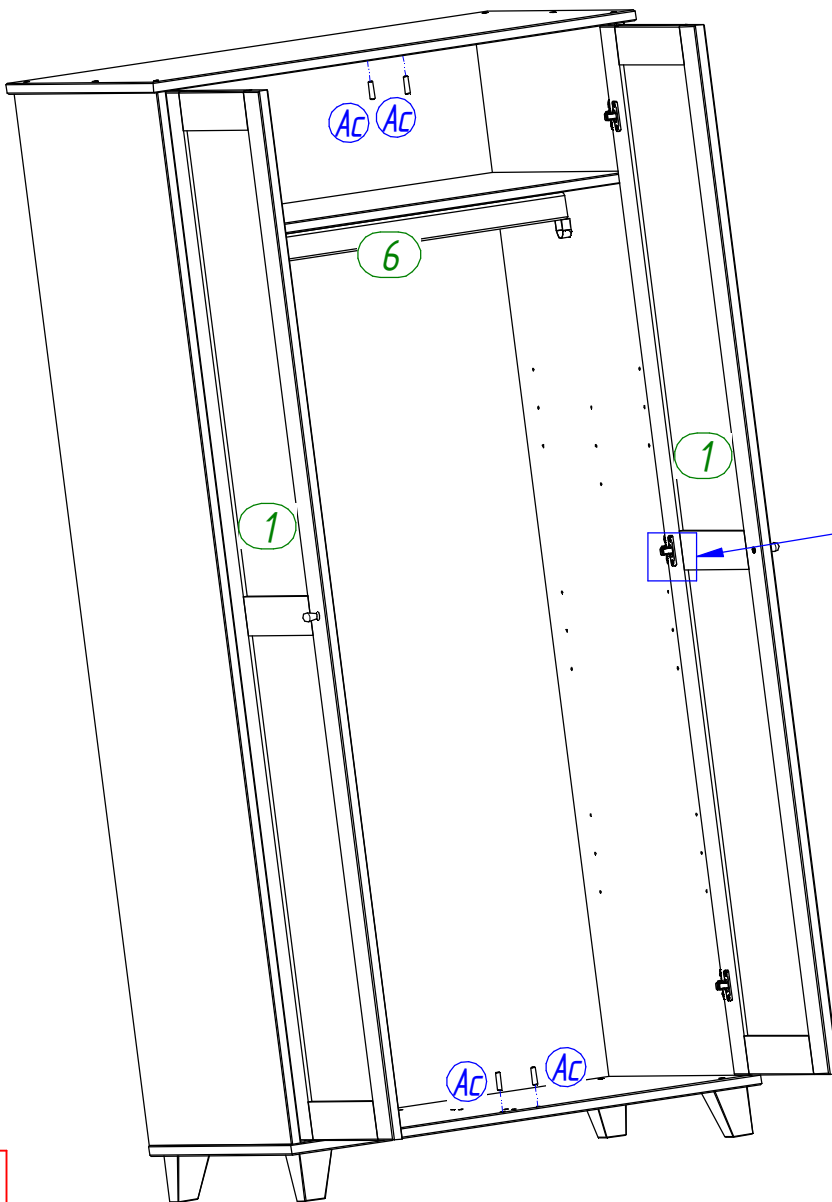

»SC521«

(EE) *Montaažjuhend*

(FI) *Asennusohjeet*

(GB) *Assembly instructions*

(RU) *Инструкция по монтажу*

A	18 x Ø8 x 35	Ac	4 x Ø8 x 30	C	6 x 	Ca	6 x 	Db	2 x M4 x 25	Ea	14 x Ø3,5 x 15
F	1 x 4 mm	G	6 x L - 34	Gf	6 x Ø15 x 14	H	16 x Ø7 x 50	I	50 x Ø1,2 x 20	M	2 x Ø25
Pz	2 x Ø15 x 27										

A	12 x	C	6 x	Ea	2 x	G	6 x	M	2 x
Ø8 x 35				Ø3,5 x 15		L - 34		Ø25	

1

A	6 x
Ø8 x 35	

2

5

6

Ca	6 x	Db	2 x	Ea	12 x	Pz	2 x
			M4 x 25		Ø3,5 x 15		Ø15 x 27

7 x2

Ac	4 x
	Ø8 x 30

8

Tähelepanu • Attention • *Увага* • *Внимание*

EE	<i>Uste reguleerimine (hingede reguleerimine)</i>
GB	<i>Adjusting the doors (adjusting the hinges)</i>
FI	<i>Säätäminen ovet (säätäminen saranat)</i>
RU	<i>Регулировка дверей (регулировка шарнира)</i>