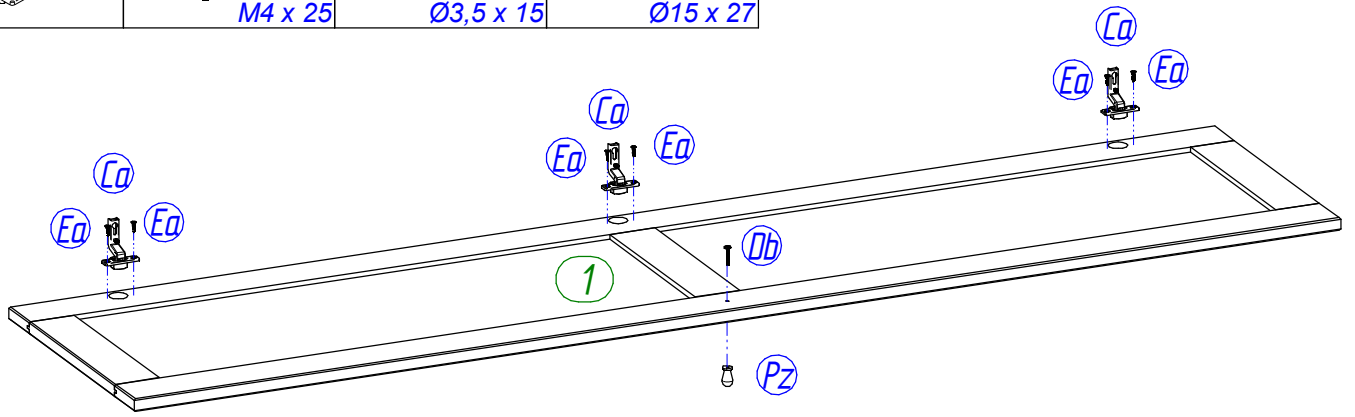

»SC521«

(EE) *Montaažjuhend*

(FI) *Asennusohjeet*

(GB) *Assembly instructions*

(RU) *Инструкция по монтажу*

A	18 x Ø8 x 35	Ac	4 x Ø8 x 30	C	6 x 	Ca	6 x 	Db	2 x M4 x 25	Ea	14 x Ø3,5 x 15
F	1 x 4 mm	G	6 x L - 34	Gf	6 x Ø15 x 14	H	16 x Ø7 x 50	I	50 x Ø1,2 x 20	M	2 x Ø25
Pz	2 x Ø15 x 27										

A	12 x	C	6 x	Ea	2 x	G	6 x	M	2 x
Ø8 x 35				Ø3,5 x 15		L - 34		Ø25	

1

A	6 x
Ø8 x 35	

2

5

6

Ca	6 x	Db	2 x	Ea	12 x	Pz	2 x
			M4 x 25		Ø3,5 x 15		Ø15 x 27

7 x2

Ac	4 x
	Ø8 x 30

8

Tähelepanu • Attention • *Увага* • *Внимание*

EE	<i>Uste reguleerimine (hingede reguleerimine)</i>
GB	<i>Adjusting the doors (adjusting the hinges)</i>
FI	<i>Säätäminen ovet (säätäminen saranat)</i>
RU	<i>Регулировка дверей (регулировка шарнира)</i>