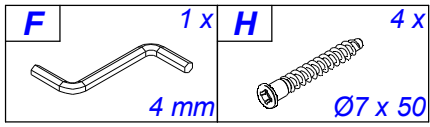

»SC521«

(EE) *Montaažjuhend*

(FI) *Asennusohjeet*

(GB) *Assembly instructions*

(RU) *Инструкция по монтажу*

A	18 x Ø8 x 35	Ac	4 x Ø8 x 30	C	6 x 	Ca	6 x 	Db	2 x M4 x 25	Ea	14 x Ø3,5 x 15
F	1 x 4 mm	G	6 x L - 34	Gf	6 x Ø15 x 14	H	16 x Ø7 x 50	I	50 x Ø1,2 x 20	M	2 x Ø25
Pz	2 x Ø15 x 27										

A	12 x	C	6 x	Ea	2 x	G	6 x	M	2 x
Ø8 x 35				Ø3,5 x 15		L - 34		Ø25	

1

A	6 x
Ø8 x 35	

2

5

6

Ca	6 x	Db	2 x	Ea	12 x	Pz	2 x
			M4 x 25		Ø3,5 x 15		Ø15 x 27

7 x2

Ac	4 x
	Ø8 x 30

8

Tähelepanu • Attention • *Увага* • *Внимание*

EE	<i>Uste reguleerimine (hingede reguleerimine)</i>
GB	<i>Adjusting the doors (adjusting the hinges)</i>
FI	<i>Säätäminen ovet (säätäminen saranat)</i>
RU	<i>Регулировка дверей (регулировка шарнира)</i>